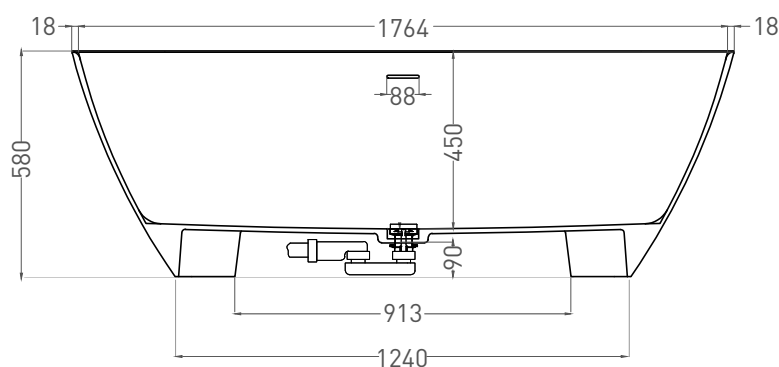

SOFIA WALL 180x85

ПРИСТЕННАЯ ВАННА 102513G

Дизайн: Salini SRL

salini
L'ANIMA DELL'ACQUA

Размеры: 1800 x 850 x 610 мм

Вес нетто / брутто: 135 / 186 кг

Объём до перелива: 365 л

Глубина до перелива: 410 мм

Гарантия: 5 лет

Производство: Италия / Россия

SOFIA WALL 180x85

ПРИСТЕННАЯ ВАННА 102523M

Дизайн: Salini SRL

salini
L'ANIMA DELL'ACQUA

Размеры: 1800 x 850 x 610 мм

Вес нетто / брутто: 111 / 162 кг

Объём до перелива: 365 л

Глубина до перелива: 410 мм

Материал: S-Stone

Покрытие: матовое

Цвет: RAL / белый

Комплектация: интегрированный слив-перелив, сифон, донный клапан Up&Down в цвет изделия с логотипом Salini