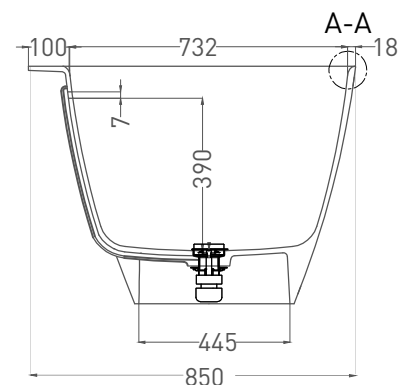

SOFIA WALL 180x85

ПРИСТЕННАЯ ВАННА 102513G

Дизайн: Salini SRL

salini
L'ANIMA DELL'ACQUA

Размеры: 1800 x 850 x 610 мм

Вес нетто / брутто: 135 / 186 кг

Объём до перелива: 365 л

Глубина до перелива: 410 мм

Гарантия: 5 лет

Производство: Италия / Россия

SOFIA WALL 180x85

ПРИСТЕННАЯ ВАННА 102523M

Дизайн: Salini SRL

salini
L'ANIMA DELL'ACQUA

Размеры: 1800 x 850 x 610 мм

Вес нетто / брутто: 111 / 162 кг

Объём до перелива: 365 л

Глубина до перелива: 410 мм

Материал: S-Stone

Покрытие: матовое

Цвет: RAL / белый

Комплектация: интегрированный слив-перелив, сифон, донный клапан Up&Down в цвет изделия с логотипом Salini