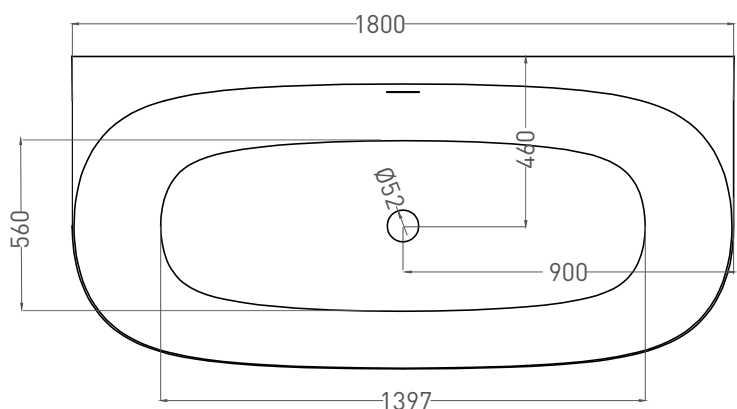

SOFIA WALL 180x85

ПРИСТЕННАЯ ВАННА 102513G

Дизайн: Salini SRL

salini
L'ANIMA DELL'ACQUA

Размеры: 1800 x 850 x 610 мм

Вес нетто / брутто: 135 / 186 кг

Объём до перелива: 365 л

Глубина до перелива: 410 мм

Гарантия: 5 лет

Производство: Италия / Россия

SOFIA WALL 180x85

ПРИСТЕННАЯ ВАННА 102523M

Дизайн: Salini SRL

salini
L'ANIMA DELL'ACQUA

Размеры: 1800 x 850 x 610 мм

Вес нетто / брутто: 111 / 162 кг

Объём до перелива: 365 л

Глубина до перелива: 410 мм

Материал: S-Stone

Покрытие: матовое

Цвет: RAL / белый

Комплектация: интегрированный слив-перелив, сифон, донный клапан Up&Down в цвет изделия с логотипом Salini