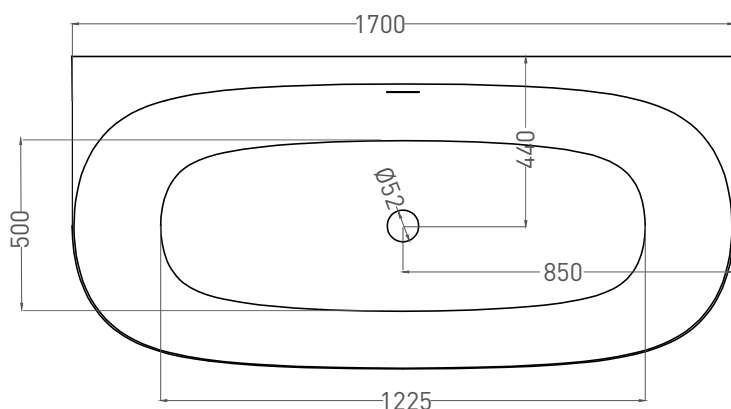

# SOFIA WALL 170x80

ПРИСТЕННАЯ ВАННА 102512G

Дизайн: Salini SRL

salini  
L'ANIMA DELL'ACQUA

**Размеры:** 1700 x 800 x 580 мм

**Вес нетто / брутто:** 115 / 166 кг

**Объём до перелива:** 290 л

**Глубина до перелива:** 380 мм

# SOFIA WALL 170x80

ПРИСТЕННАЯ ВАННА 102522M

Дизайн: Salini SRL

**salini**  
L'ANIMA DELL'ACQUA

**Размеры:** 1700 x 800 x 580 мм

**Вес нетто / брутто:** 98 / 149 кг

**Объём до перелива:** 290 л

**Глубина до перелива:** 380 мм