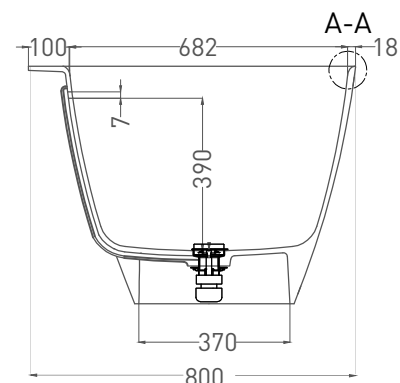

# SOFIA WALL 170x80

ПРИСТЕННАЯ ВАННА 102512G

Дизайн: Salini SRL

salini  
L'ANIMA DELL'ACQUA

**Размеры:** 1700 x 800 x 580 мм

**Вес нетто / брутто:** 115 / 166 кг

**Объём до перелива:** 290 л

**Глубина до перелива:** 380 мм

# SOFIA WALL 170x80

ПРИСТЕННАЯ ВАННА 102522M

Дизайн: Salini SRL

**salini**  
L'ANIMA DELL'ACQUA

**Размеры:** 1700 x 800 x 580 мм

**Вес нетто / брутто:** 98 / 149 кг

**Объём до перелива:** 290 л

**Глубина до перелива:** 380 мм