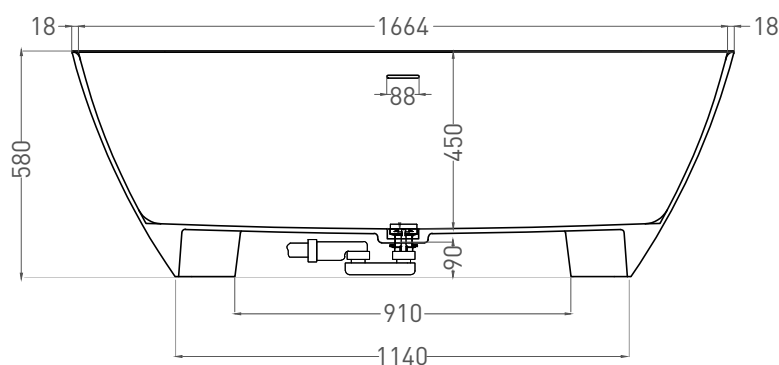

# SOFIA WALL 170x80

ПРИСТЕННАЯ ВАННА 102512G

Дизайн: Salini SRL

salini  
L'ANIMA DELL'ACQUA

**Размеры:** 1700 x 800 x 580 мм

**Вес нетто / брутто:** 115 / 166 кг

**Объём до перелива:** 290 л

**Глубина до перелива:** 380 мм

# SOFIA WALL 170x80

ПРИСТЕННАЯ ВАННА 102522M

Дизайн: Salini SRL

**salini**  
L'ANIMA DELL'ACQUA

**Размеры:** 1700 x 800 x 580 мм

**Вес нетто / брутто:** 98 / 149 кг

**Объём до перелива:** 290 л

**Глубина до перелива:** 380 мм