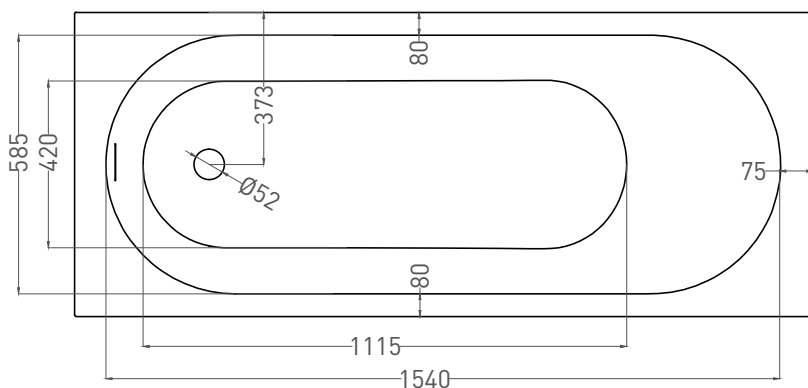

ORNELLA 170x75 KIT

ВАННА ВСТРАИВАЕМАЯ 102411G / 102411M

Дизайн: Salini SRL

salini
L'ANIMA DELL'ACQUA

Размеры: 1690 x 745 x 590 / 610 мм

Вес нетто / брутто: 75 / 165 кг

Объём до перелива: 233 л

Глубина до перелива: 380 мм

Материал: S-Sense

Покрытие: глянцевое / матовое

Цвет: RAL / белый

Комплектация: интегрированный слив-перелив, сифон, донный клапан Up&Down в цвет изделия с логотипом Salini, регулируемые ножки до 2 см

Требуемый смеситель: настенный / напольный

Гарантия: 5 лет

Производство: Италия / Россия

Salini SRL

20122 Italia, Milano, Piazza del Duomo, 20

info@salini-srl.com

www.salini-srl.com

© Salini SRL - All rights reserved

Все права защищены. Несанкционированное копирование, публикация, полное или частичное воспроизведение запрещены.