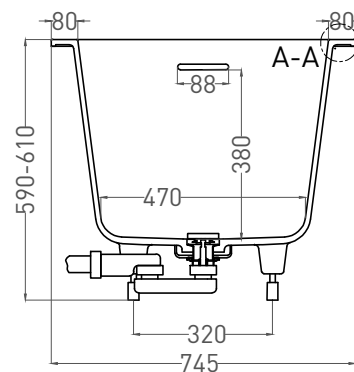

ORNELLA 170x75 KIT

ВАННА ВСТРАИВАЕМАЯ 102411G / 102411M

Дизайн: Salini SRL

salini
L'ANIMA DELL'ACQUA

Размеры: 1690 x 745 x 590 / 610 мм

Вес нетто / брутто: 75 / 165 кг

Объём до перелива: 233 л

Глубина до перелива: 380 мм

Материал: S-Sense

Покрытие: глянцевое / матовое

Цвет: RAL / белый

Комплектация: интегрированный слив-перелив, сифон, донный клапан Up&Down в цвет изделия с логотипом Salini, регулируемые ножки до 2 см

Требуемый смеситель: настенный / напольный

Гарантия: 5 лет

Производство: Италия / Россия

Salini SRL

20122 Italia, Milano, Piazza del Duomo, 20

info@salini-srl.com

www.salini-srl.com

© Salini SRL - All rights reserved

Все права защищены. Несанкционированное копирование, публикация, полное или частичное воспроизведение запрещены.