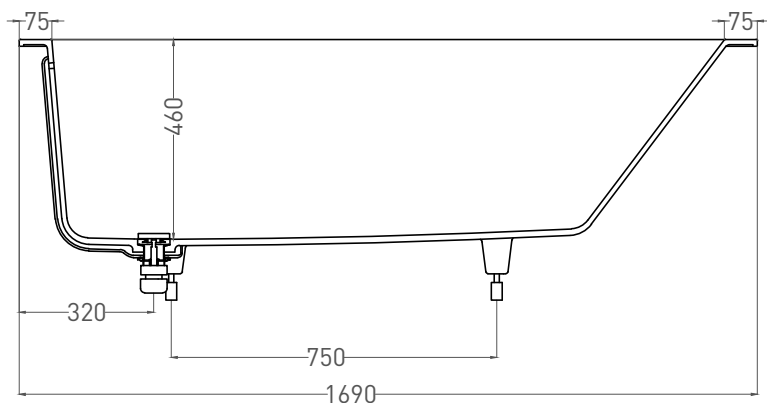

ORNELLA 170x75 KIT

ВАННА ВСТРАИВАЕМАЯ 102411G / 102411M

Дизайн: Salini SRL

salini
L'ANIMA DELL'ACQUA

Размеры: 1690 x 745 x 590 / 610 мм

Вес нетто / брутто: 75 / 165 кг

Объём до перелива: 233 л

Глубина до перелива: 380 мм

Материал: S-Sense

Покрытие: глянцевое / матовое

Цвет: RAL / белый

Комплектация: интегрированный слив-перелив, сифон, донный клапан Up&Down в цвет изделия с логотипом Salini, регулируемые ножки до 2 см

Требуемый смеситель: настенный / напольный

Гарантия: 5 лет

Производство: Италия / Россия

Salini SRL

20122 Italia, Milano, Piazza del Duomo, 20

info@salini-srl.com

www.salini-srl.com

© Salini SRL - All rights reserved

Все права защищены. Несанкционированное копирование, публикация, полное или частичное воспроизведение запрещены.