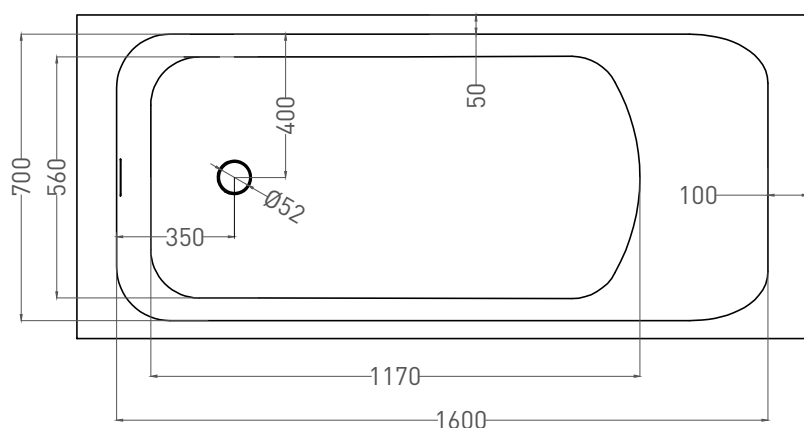

ORLANDA 180x80

ВАННА ВСТРАИВАЕМАЯ 102012G / 102012M

Дизайн: Salini SRL

salini
L'ANIMA DELL'ACQUA

Размеры: 1800 x 800 x 590 / 610 мм

Вес нетто / брутто: 103 / 147 кг, 103 / 193 кг

Объём до перелива: 277 л

Глубина до перелива: 372 мм

Материал: S-Sense

Покрытие: глянцевое / матовое

Цвет: RAL / белый

Комплектация: ванна, регулируемые ножки до 2 см

Требуемый смеситель: настенный / напольный

Гарантия: 5 лет

Производство: Италия / Россия

Salini SRL

20122 Italia, Milano, Piazza del Duomo, 20

info@salini-srl.com

www.salini-srl.com

© Salini SRL - All rights reserved

Все права защищены. Несанкционированное копирование, публикация, полное или частичное воспроизведение запрещены.