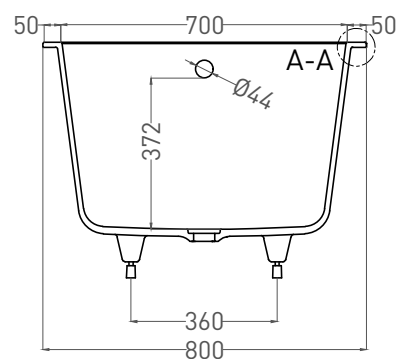

ORLANDA 180x80

ВАННА ВСТРАИВАЕМАЯ 102012G / 102012M

Дизайн: Salini SRL

salini
L'ANIMA DELL'ACQUA

Размеры: 1800 x 800 x 590 / 610 мм

Вес нетто / брутто: 103 / 147 кг, 103 / 193 кг

Объём до перелива: 277 л

Глубина до перелива: 372 мм

Материал: S-Sense

Покрытие: глянцевое / матовое

Цвет: RAL / белый

Комплектация: ванна, регулируемые ножки до 2 см

Требуемый смеситель: настенный / напольный

Гарантия: 5 лет

Производство: Италия / Россия

Salini SRL

20122 Italia, Milano, Piazza del Duomo, 20

info@salini-srl.com

www.salini-srl.com

© Salini SRL - All rights reserved

Все права защищены. Несанкционированное копирование, публикация, полное или частичное воспроизведение запрещены.