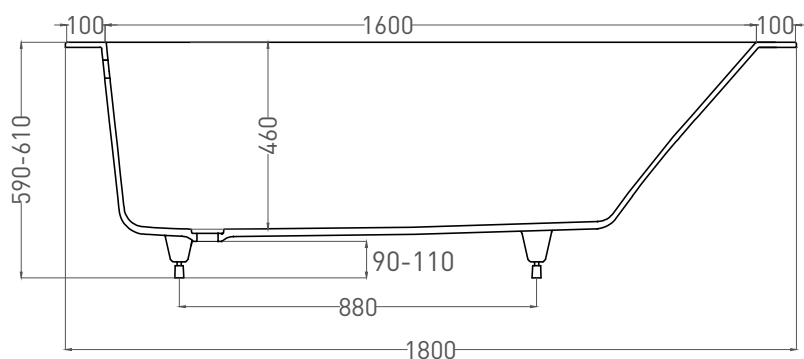

ORLANDA 180x80

ВАННА ВСТРАИВАЕМАЯ 102012G / 102012M

Дизайн: Salini SRL

salini
L'ANIMA DELL'ACQUA

Размеры: 1800 x 800 x 590 / 610 мм

Вес нетто / брутто: 103 / 147 кг, 103 / 193 кг

Объём до перелива: 277 л

Глубина до перелива: 372 мм

Материал: S-Sense

Покрытие: глянцевое / матовое

Цвет: RAL / белый

Комплектация: ванна, регулируемые ножки до 2 см

Требуемый смеситель: настенный / напольный

Гарантия: 5 лет

Производство: Италия / Россия

Salini SRL