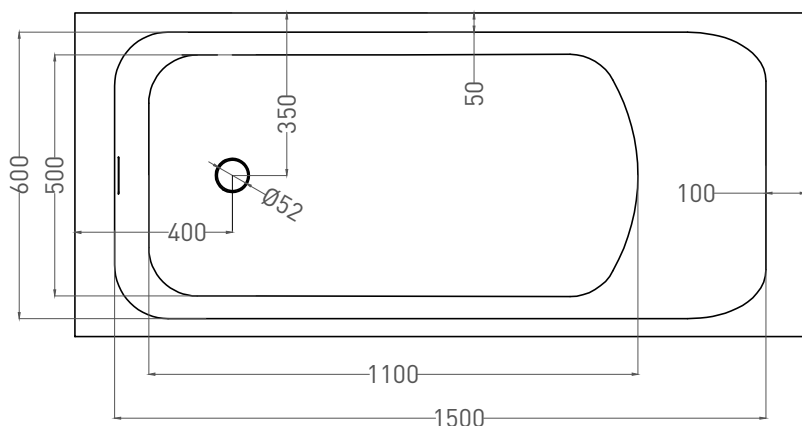

ORLANDA 170x70

ВАННА ВСТРАИВАЕМАЯ 102011G / 102011M

Дизайн: Salini SRL

salini
L'ANIMA DELL'ACQUA

Размеры: 1700 x 700 x 590 / 610 мм

Вес нетто / брутто: 77 / 167 кг

Объём до перелива: 237 л

Глубина до перелива: 370 мм

Материал: S-Sense

Покрытие: глянцевое / матовое

Цвет: RAL / белый

Комплектация: ванна, регулируемые ножки до 2 см

Требуемый смеситель: настенный / напольный

Гарантия: 5 лет

Производство: Италия / Россия

Salini SRL