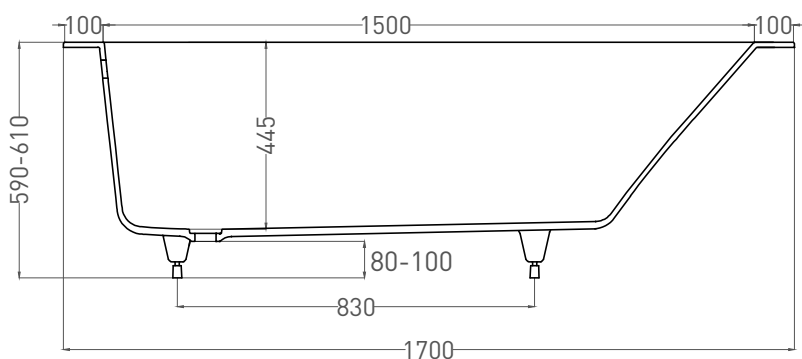

ORLANDA 170x70

ВАННА ВСТРАИВАЕМАЯ 102011G / 102011M

Дизайн: Salini SRL

salini
L'ANIMA DELL'ACQUA

Размеры: 1700 x 700 x 590 / 610 мм

Вес нетто / брутто: 77 / 167 кг

Объём до перелива: 237 л

Глубина до перелива: 370 мм

Материал: S-Sense

Покрытие: глянцевое / матовое

Цвет: RAL / белый

Комплектация: ванна, регулируемые ножки до 2 см

Требуемый смеситель: настенный / напольный

Гарантия: 5 лет

Производство: Италия / Россия

Salini SRL