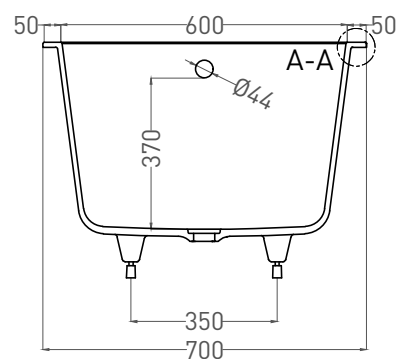

ORLANDA 170x70

ВАННА ВСТРАИВАЕМАЯ 102011G / 102011M

Дизайн: Salini SRL

salini
L'ANIMA DELL'ACQUA

Размеры: 1700 x 700 x 590 / 610 мм

Вес нетто / брутто: 77 / 167 кг

Объём до перелива: 237 л

Глубина до перелива: 370 мм

Материал: S-Sense

Покрытие: глянцевое / матовое

Цвет: RAL / белый

Комплектация: ванна, регулируемые ножки до 2 см

Требуемый смеситель: настенный / напольный

Гарантия: 5 лет

Производство: Италия / Россия

Salini SRL

20122 Italia, Milano, Piazza del Duomo, 20

info@salini-srl.com

www.salini-srl.com

© Salini SRL - All rights reserved

Все права защищены. Несанкционированное копирование, публикация, полное или частичное воспроизведение запрещены.