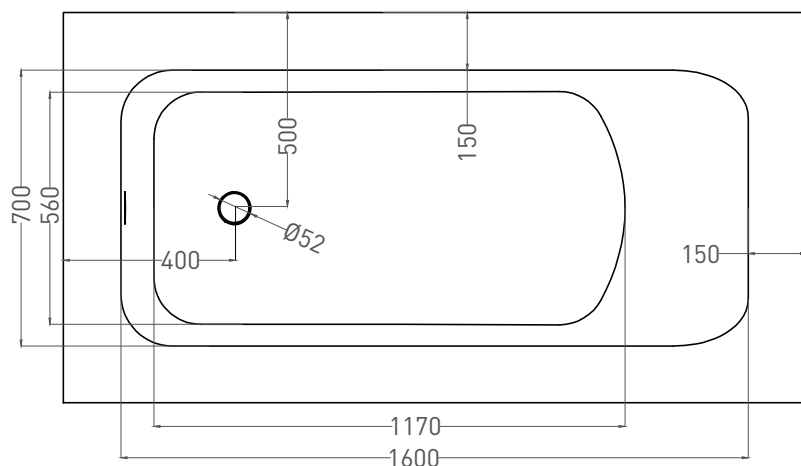

ORLANDA PLUS KIT 190x100

ВАННА ВСТРАИВАЕМАЯ 102114G / 102114M

Дизайн: Salini SRL

salini
L'ANIMA DELL'ACQUA

Размеры: 1900 x 1000 x 590 / 610 мм

Вес нетто / брутто: 108 / 198 кг

Объём до перелива: 302 л

Глубина до перелива: 380 мм

Материал: S-Sense

Покрытие: глянцевое / матовое

Цвет: RAL / белый

Комплектация: интегрированный слив-перелив, сифон, донный клапан Up&Down в цвет изделия с логотипом Salini, регулируемые ножки до 2 см

Требуемый смеситель: настенный / напольный

Гарантия: 5 лет

Производство: Италия / Россия

Salini SRL

20122 Italia, Milano, Piazza del Duomo, 20

info@salini-srl.com

www.salini-srl.com

© Salini SRL - All rights reserved

Все права защищены. Несанкционированное копирование, публикация, полное или частичное воспроизведение запрещены.