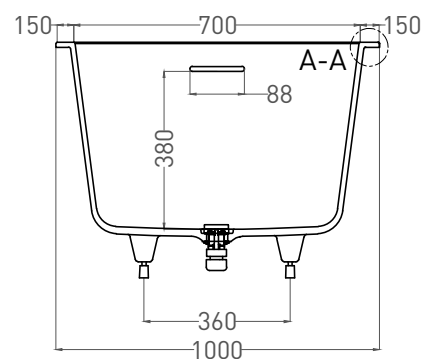

ORLANDA PLUS KIT 190x100

ВАННА ВСТРАИВАЕМАЯ 102114G / 102114M

Дизайн: Salini SRL

salini
L'ANIMA DELL'ACQUA

Размеры: 1900 x 1000 x 590 / 610 мм

Вес нетто / брутто: 108 / 198 кг

Объём до перелива: 302 л

Глубина до перелива: 380 мм

Материал: S-Sense

Покрытие: глянцевое / матовое

Цвет: RAL / белый

Комплектация: интегрированный слив-перелив, сифон, донный клапан Up&Down в цвет изделия с логотипом Salini, регулируемые ножки до 2 см

Требуемый смеситель: настенный / напольный

Гарантия: 5 лет

Производство: Италия / Россия

Salini SRL

20122 Italia, Milano, Piazza del Duomo, 20

info@salini-srl.com

www.salini-srl.com

© Salini SRL - All rights reserved

Все права защищены. Несанкционированное копирование, публикация, полное или частичное воспроизведение запрещены.