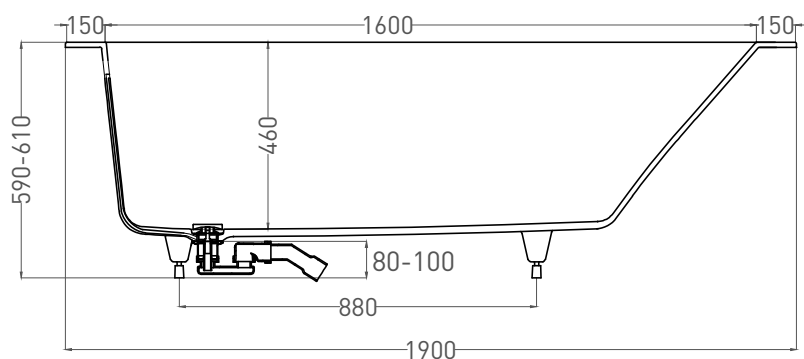

ORLANDA PLUS KIT 190x100

ВАННА ВСТРАИВАЕМАЯ 102114G / 102114M

Дизайн: Salini SRL

salini
L'ANIMA DELL'ACQUA

Размеры: 1900 x 1000 x 590 / 610 мм

Вес нетто / брутто: 108 / 198 кг

Объём до перелива: 302 л

Глубина до перелива: 380 мм

Материал: S-Sense

Покрытие: глянцевое / матовое

Цвет: RAL / белый

Комплектация: интегрированный слив-перелив, сифон, донный клапан Up&Down в цвет изделия с логотипом Salini, регулируемые ножки до 2 см

Требуемый смеситель: настенный / напольный

Гарантия: 5 лет

Производство: Италия / Россия

Salini SRL

20122 Italia, Milano, Piazza del Duomo, 20

info@salini-srl.com

www.salini-srl.com

© Salini SRL - All rights reserved

Все права защищены. Несанкционированное копирование, публикация, полное или частичное воспроизведение запрещены.