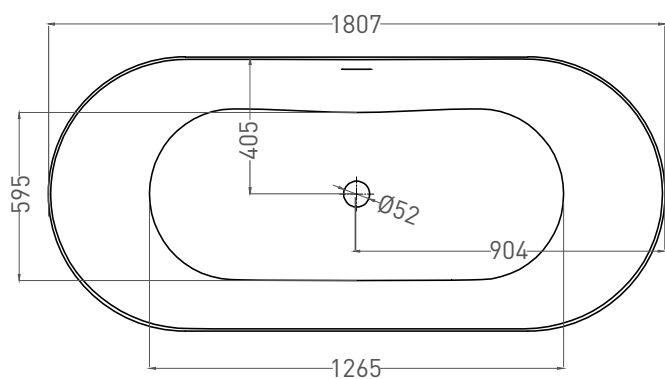

MONA 180X80

ОТДЕЛЬНОСТОЯЩАЯ ВАННА 102911G

Дизайн: Mike Shilov

salini
L'ANIMA DELL'ACQUA

Размеры: 1807 x 810 x 590 мм
Вес нетто / брутто: 100 / 151 кг
Объём до перелива: 345 л
Глубина до перелива: 400 мм
Материал: S-Sense
Покрытие: глянцевое
Цвет: RAL / белый
Комплектация: интегрированный слив-перелив, сифон, донный клапан Up&Down в цвет изделия с логотипом Salini
Требуемый смеситель: напольный
Гарантия: 5 лет
Производство: Италия / Россия

MONA 180X80

ОТДЕЛЬНОСТОЯЩАЯ ВАННА 102921M

Дизайн: Salini SRL

salini
L'ANIMA DELL'ACQUA

Размеры: 1790 x 815 x 595 мм

Вес нетто / брутто: 95 / 146 кг

Объём до перелива: 345 л

Глубина до перелива: 400 мм