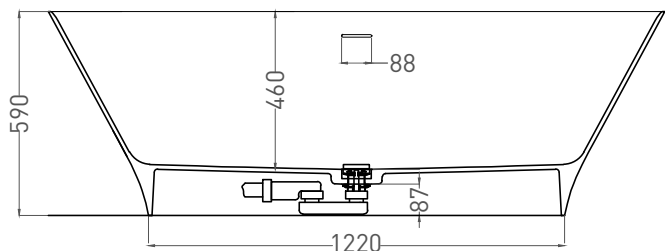

MONA 180X80

ОТДЕЛЬНОСТОЯЩАЯ ВАННА 102911G

Дизайн: Mike Shilov

salini
L'ANIMA DELL'ACQUA

Размеры: 1807 x 810 x 590 мм
Вес нетто / брутто: 100 / 151 кг
Объём до перелива: 345 л
Глубина до перелива: 400 мм
Материал: S-Sense
Покрытие: глянцевое
Цвет: RAL / белый
Комплектация: интегрированный слив-перелив, сифон, донный клапан Up&Down в цвет изделия с логотипом Salini
Требуемый смеситель: напольный
Гарантия: 5 лет
Производство: Италия / Россия

MONA 180X80

ОТДЕЛЬНОСТОЯЩАЯ ВАННА 102921M

Дизайн: Salini SRL

salini
L'ANIMA DELL'ACQUA

Размеры: 1790 x 815 x 595 мм

Вес нетто / брутто: 95 / 146 кг

Объём до перелива: 345 л

Глубина до перелива: 400 мм