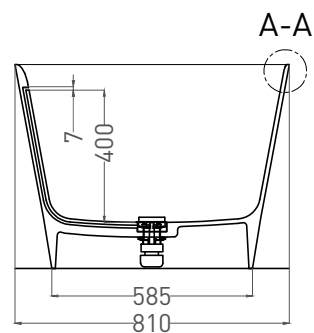

MONA 180X80

ОТДЕЛЬНОСТОЯЩАЯ ВАННА 102911G

Дизайн: Mike Shilov

salini
L'ANIMA DELL'ACQUA

Размеры: 1807 x 810 x 590 мм
Вес нетто / брутто: 100 / 151 кг
Объём до перелива: 345 л
Глубина до перелива: 400 мм
Материал: S-Sense
Покрытие: глянцевое
Цвет: RAL / белый
Комплектация: интегрированный слив-перелив, сифон, донный клапан Up&Down в цвет изделия с логотипом Salini
Требуемый смеситель: напольный
Гарантия: 5 лет
Производство: Италия / Россия

MONA 180X80

ОТДЕЛЬНОСТОЯЩАЯ ВАННА 102921M

Дизайн: Salini SRL

salini
L'ANIMA DELL'ACQUA

Размеры: 1790 x 815 x 595 мм

Вес нетто / брутто: 95 / 146 кг

Объём до перелива: 345 л

Глубина до перелива: 400 мм