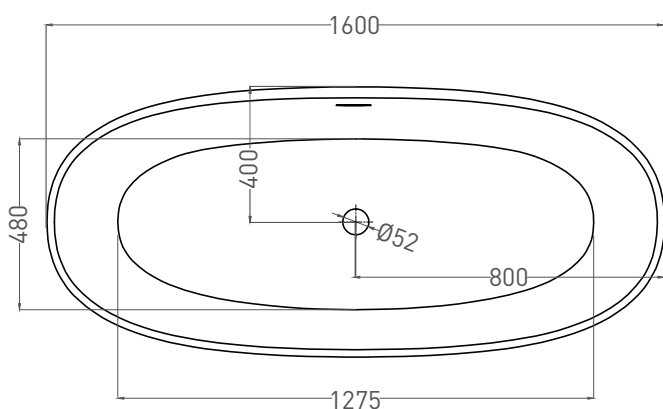

ALDA 160X80

ОТДЕЛЬНОСТОЯЩАЯ ВАННА 101923M

Дизайн: Salini SRL

salini
L'ANIMA DELL'ACQUA

Размеры: 1600 x 800 x 595 мм

Вес нетто / брутто: 100 / 151 кг

Объём до перелива: 302 л

Глубина до перелива: 380 мм

Материал: S-Stone

Покрытие: матовое

Цвет: RAL / белый

Комплектация: интегрированный слив-перелив, сифон, донный клапан Up&Down в цвет изделия с логотипом Salini

Требуемый смеситель: напольный

Гарантия: 5 лет

Производство: Италия / Россия

Salini SRL

20122 Italia, Milano, Largo Ildefonso Schuster, 1

info@salini-srl.com

www.salini-srl.com

© Salini SRL - All rights reserved

Все права защищены. Несанкционированное копирование, публикация, полное или частичное воспроизведение запрещены.