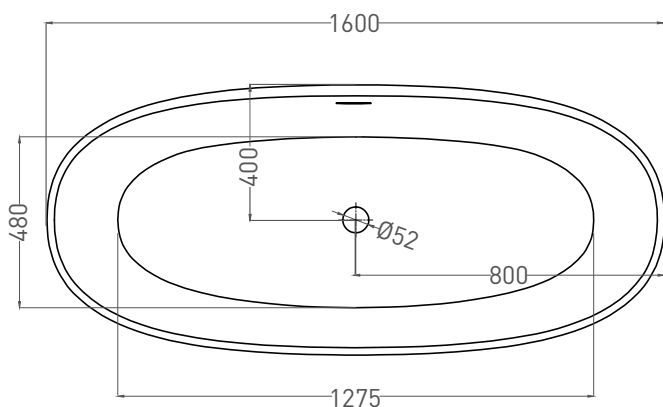

ALDA 160X80

ОТДЕЛЬНОСТОЯЩАЯ ВАННА 101913G

Дизайн: Salini SRL

salini
L'ANIMA DELL'ACQUA

Размеры: 1600 x 800 x 595 мм

Вес нетто / брутто: 124 / 175 кг

Объём до перелива: 302 л

Глубина до перелива: 380 мм

Материал: S-Sense

Покрытие: глянцевое

Цвет: RAL / белый

Комплектация: интегрированный слив-перелив, сифон, донный клапан Up&Down в цвет изделия с логотипом Salini

Требуемый смеситель: напольный

Гарантия: 5 лет

Производство: Италия / Россия

Salini SRL

20122 Italia, Milano, Largo Ildefonso Schuster, 1

info@salini-srl.com

www.salini-srl.com

© Salini SRL - All rights reserved

Все права защищены. Несанкционированное копирование, публикация, полное или частичное воспроизведение запрещены.