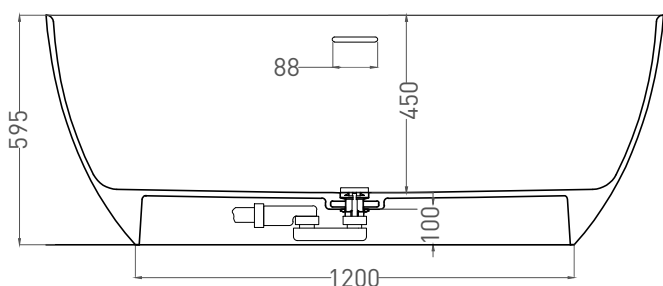

ALDA 160X80

ОТДЕЛЬНОСТОЯЩАЯ ВАННА 101923M

Дизайн: Salini SRL

salini
L'ANIMA DELL'ACQUA

Размеры: 1600 x 800 x 595 мм

Вес нетто / брутто: 100 / 151 кг

Объём до перелива: 302 л

Глубина до перелива: 380 мм

Материал: S-Stone

Покрытие: матовое

Цвет: RAL / белый

Комплектация: интегрированный слив-перелив, сифон, донный клапан Up&Down в цвет изделия с логотипом Salini

Требуемый смеситель: напольный

Гарантия: 5 лет

Производство: Италия / Россия

Salini SRL

20122 Italia, Milano, Largo Ildefonso Schuster, 1

info@salini-srl.com

www.salini-srl.com

© Salini SRL - All rights reserved

Все права защищены. Несанкционированное копирование, публикация, полное или частичное воспроизведение запрещены.