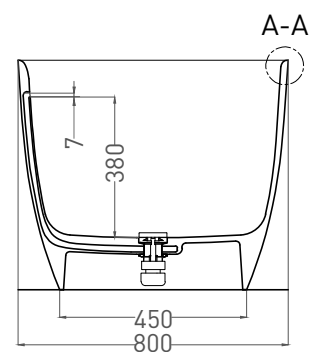

ALDA 160X80

ОТДЕЛЬНОСТОЯЩАЯ ВАННА 101923M

Дизайн: Salini SRL

salini
L'ANIMA DELL'ACQUA

Размеры: 1600 x 800 x 595 мм

Вес нетто / брутто: 100 / 151 кг

Объём до перелива: 302 л

Глубина до перелива: 380 мм

Материал: S-Stone

Покрытие: матовое

Цвет: RAL / белый

Комплектация: интегрированный слив-перелив, сифон, донный клапан Up&Down в цвет изделия с логотипом Salini

Требуемый смеситель: напольный

Гарантия: 5 лет

Производство: Италия / Россия

Salini SRL

20122 Italia, Milano, Largo Ildefonso Schuster, 1

info@salini-srl.com

www.salini-srl.com

© Salini SRL - All rights reserved

Все права защищены. Несанкционированное копирование, публикация, полное или частичное воспроизведение запрещены.