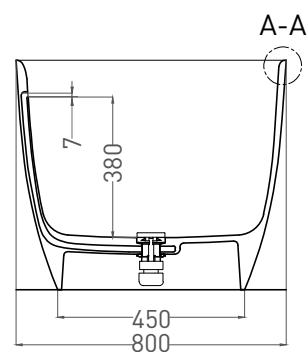

ALDA 160X80

ОТДЕЛЬНОСТОЯЩАЯ ВАННА 101913G

Дизайн: Salini SRL

salini
L'ANIMA DELL'ACQUA

Размеры: 1600 x 800 x 595 мм

Вес нетто / брутто: 124 / 175 кг

Объём до перелива: 302 л

Глубина до перелива: 380 мм

Материал: S-Sense

Покрытие: глянцевое

Цвет: RAL / белый

Комплектация: интегрированный слив-перелив, сифон, донный клапан Up&Down в цвет изделия с логотипом Salini

Требуемый смеситель: напольный

Гарантия: 5 лет

Производство: Италия / Россия

Salini SRL

20122 Italia, Milano, Largo Ildefonso Schuster, 1

info@salini-srl.com

www.salini-srl.com

© Salini SRL - All rights reserved

Все права защищены. Несанкционированное копирование, публикация, полное или частичное воспроизведение запрещены.