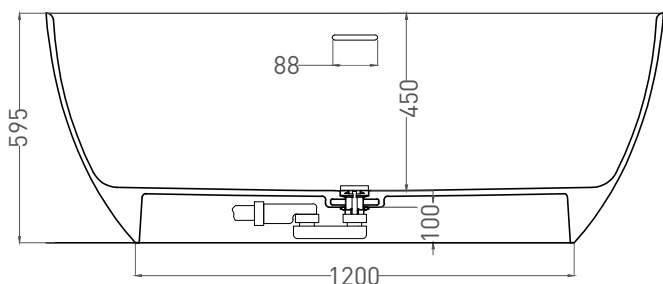

ALDA 160X80

ОТДЕЛЬНОСТОЯЩАЯ ВАННА 101913G

Дизайн: Salini SRL

salini
L'ANIMA DELL'ACQUA

Размеры: 1600 x 800 x 595 мм

Вес нетто / брутто: 124 / 175 кг

Объём до перелива: 302 л

Глубина до перелива: 380 мм

Материал: S-Sense

Покрытие: глянцевое

Цвет: RAL / белый

Комплектация: интегрированный слив-перелив, сифон, донный клапан Up&Down в цвет изделия с логотипом Salini

Требуемый смеситель: напольный

Гарантия: 5 лет

Производство: Италия / Россия

Salini SRL

20122 Italia, Milano, Largo Ildefonso Schuster, 1

info@salini-srl.com

www.salini-srl.com

© Salini SRL - All rights reserved

Все права защищены. Несанкционированное копирование, публикация, полное или частичное воспроизведение запрещены.