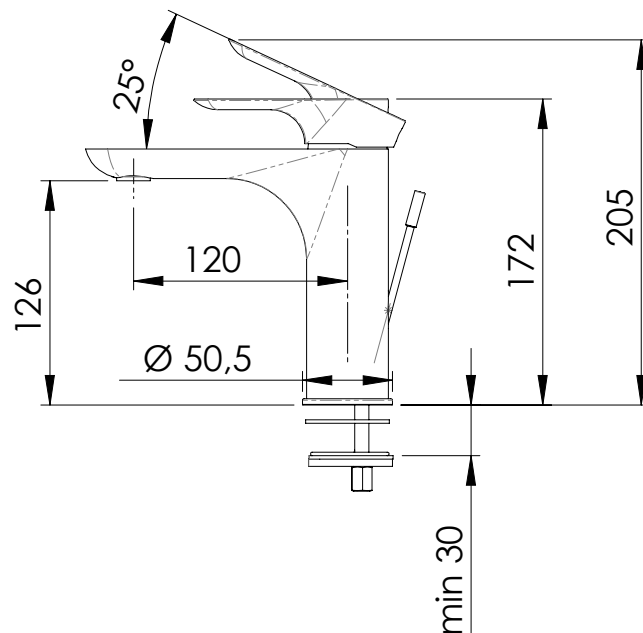

REMER

RUBINETTERIE

SERIE
SERIES

INFINITY

CODICE
CODE

I 10

IMMAGINE - IMAGE

SCHEMA TECNICA - TECHNICAL FEATURES

DESCRIZIONE - DESCRIPTION

Miscelatore monocomando lavabo con scarico

Single-lever basin mixer with pop-up waste

CARATTERISTICHE - FEATURES

Disponibile in Finitura
Available in Finishing

Perfect Tune
Perfect Tune