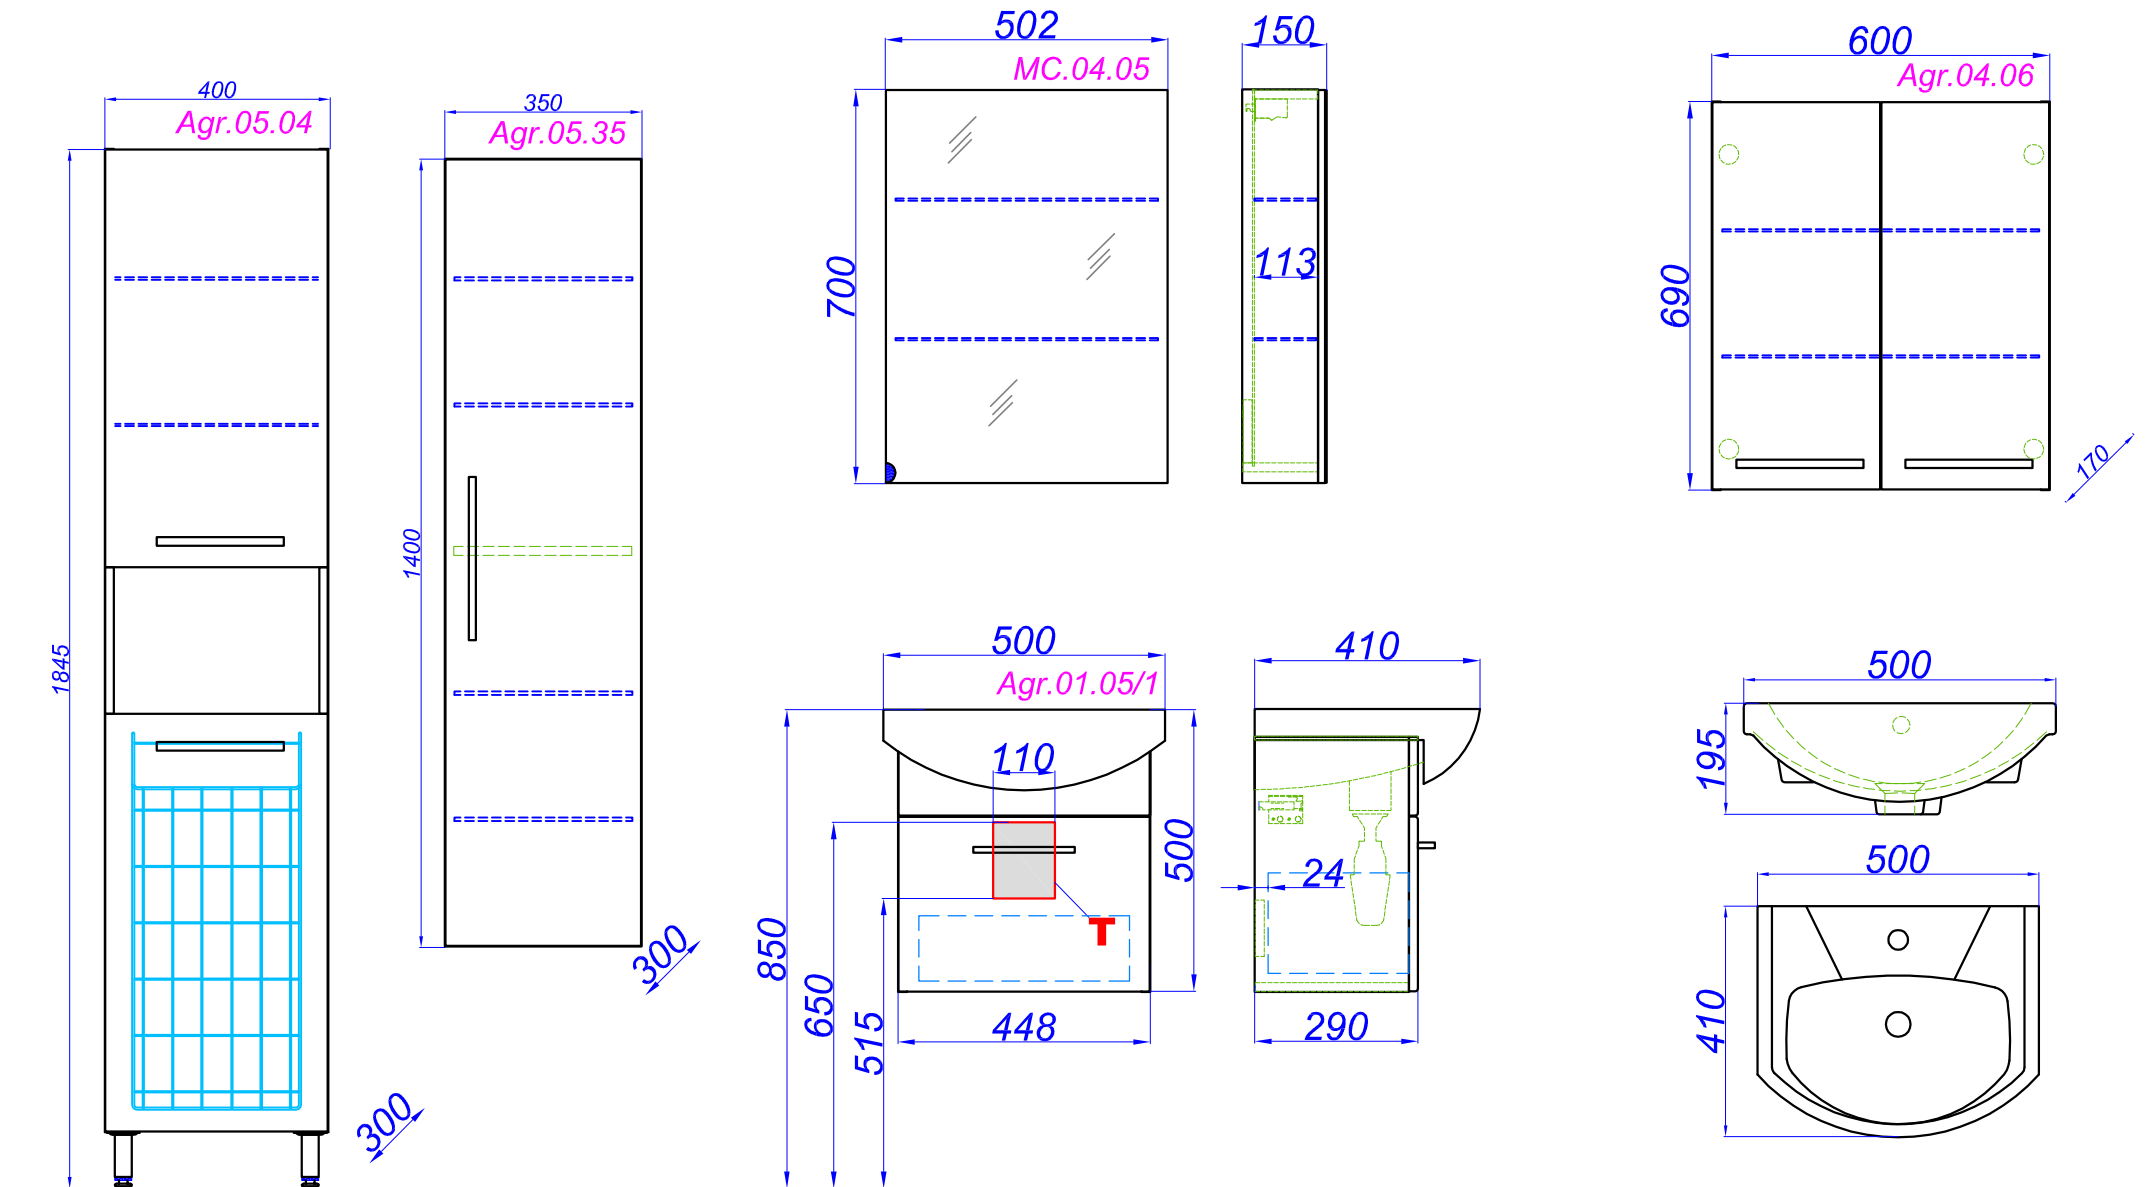

# "Аллегро 50 подвесной 1 ящик"

**T** - место подвода воды и слив